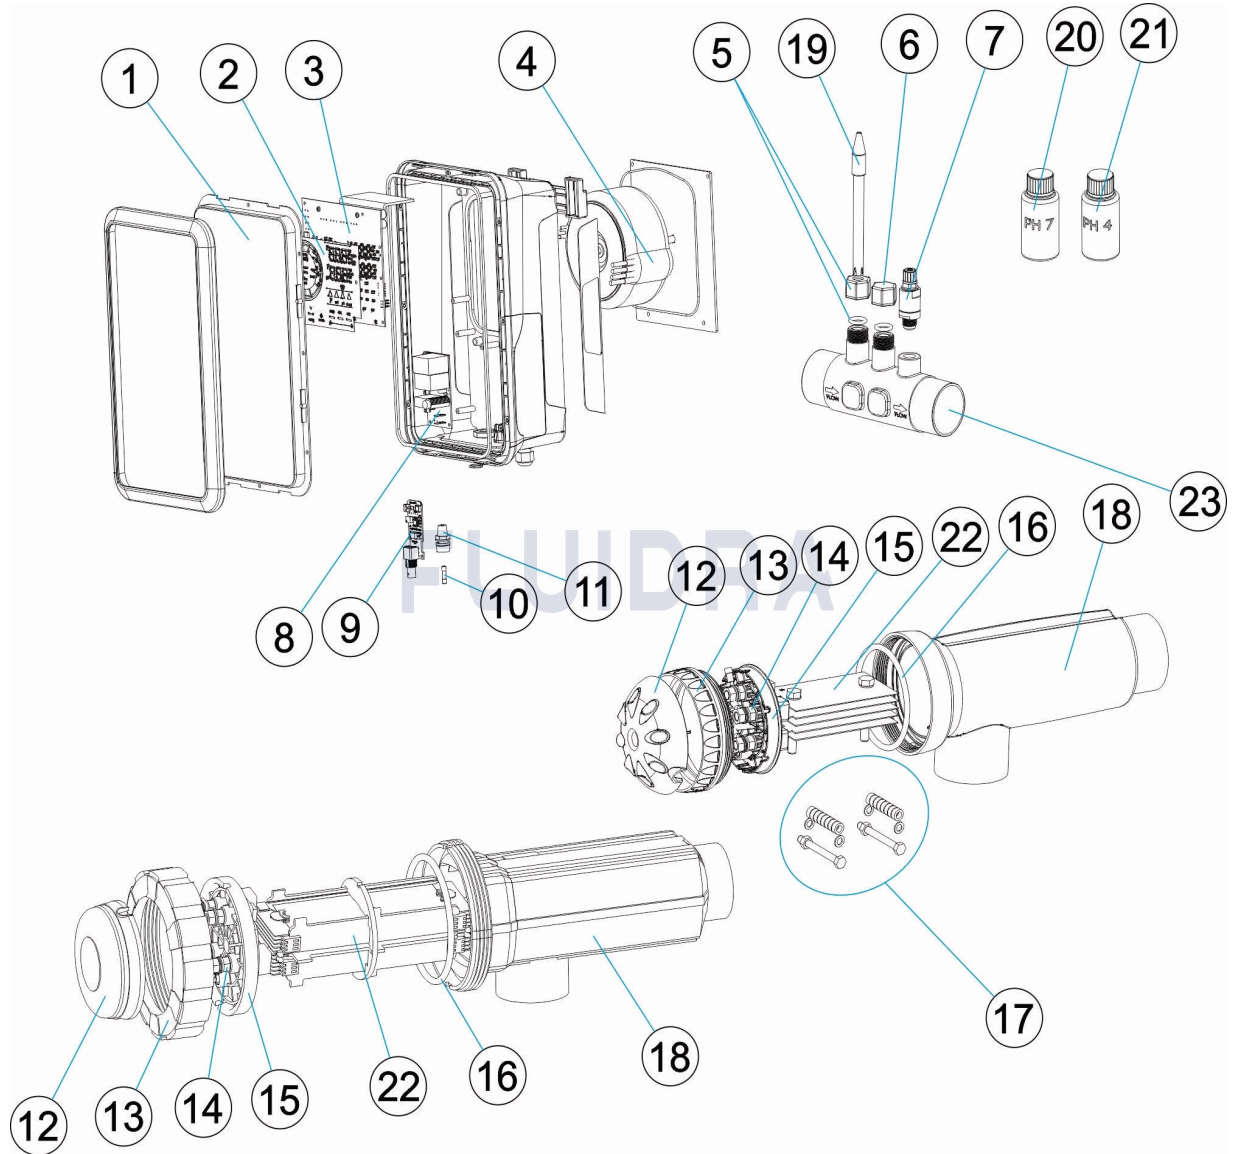

CODIGO 70058, 70060, 70062, 70063, 70064, 70083, 70084, 70085, 70086, 70093

DESCRIPCION: SMART NEXT

**ESPAÑOL**

POS	CODIGO	DESCRIPCION	CANTIDAD	POS	CODIGO	DESCRIPCION	CANTIDAD
1	4408060156	CARATULA FRONTAL NEGRA		6	* 4408060121	TAPON NEGRO OBTURADOR + JUNTA	
2	4408060157	TECLADO SMART NEXT		7	* 4408040068	VALVULA INYECCION PH-MINUS 3/8"	
3	* 4408040287	TARJETA POTENCIA SMN-7		8	4408040292	PBA FILTRO CONTROL	
3	* 4408040288	TARJETA POTENCIA SMN-12		9	* 4408040293	PBA CONTROL PH	
3	* 4408040289	TARJETA POTENCIA SMN-21		10	* 4408041112	FUSIBLE 1A	
3	* 4408040290	TARJETA POTENCIA SMN-30		10	* 4408041113	FUSIBLE 2A	
3	* 4408040291	TARJETA POTENCIA SMN-40		10	* 4408041114	FUSIBLE 3A	
4	* 4408040265	TRANSFORMADOR 110VA		10	* 4408041204	FUSIBLE 4A	
4	* 4408040266	TRANSFORMADOR 190VA		11	4408040523	PORTAFUSIBLE 5X20 CHASIS	
4	* 4408040267	TRANSFORMADOR 230VA		12	* 4408041117	TAPA PROTECCION CONTACTOS	
4	* 4408040268	TRANSFORMADOR 340VA		12	* 4408040509	PROTECTOR CONTACTOS	
4	* 4408040269	TRANSFORMADOR 440VA		13	* 4408041123	ANILLO ROSCADO CELULA	
5	* 4408040604	PORTAELECTRODOS PE 12M/M-1/2"		13	* 4408040508	TUERCA CIERRE CELULA	

\* NOTA OBSERVACIONES

CODIGO **70058, 70060, 70062, 70063, 70064, 70083, 70084, 70085, 70086, 70093**

DESCRIPCION: **SMART NEXT**

5	* 4408040444	PORTASONDAS	14	4408060158	SENSOR DE TEMPERATURA
6	* 4408040067	TAPON Sonda PH/ORP PORTASONDA	15	* 4408040074	SOPORTE ELECTRODO ABIERTO SM/SM+I
15	* 4408040272	SOPORTE ELECTRODO BIP	21	* 60632	TAMPON PH 4,0 50 ML. (ROJO)
16	* 4408041118	JUNTA TORICA CIERRE	22	* 60595	RECAMBIO ELECTRODO
16	* 4408040510	JUNTA VASO EPDM.	22	* 60596	RECAMBIO ELECTRODO
17	* 4408040073	KIT ANCLAJE ELECTRODOS DOMESTICO	22	* 70312	RECAMBIO ELECTRODO
18	* 4408041122	CUERPO CELULA	22	* 70314	RECAMBIO ELECTRODO
18	* 57655	CELULA PORTA ELECTRODOS	22	* 70315	RECAMBIO ELECTRODO
19	* 60648	ELECTRODO COMBINADO PH	23	* 70968	PORTASONDAS
20	* 60618	TAMPON PH 7,0 50 M/L. (VERDE)	23	* 74493	PORTASONDAS