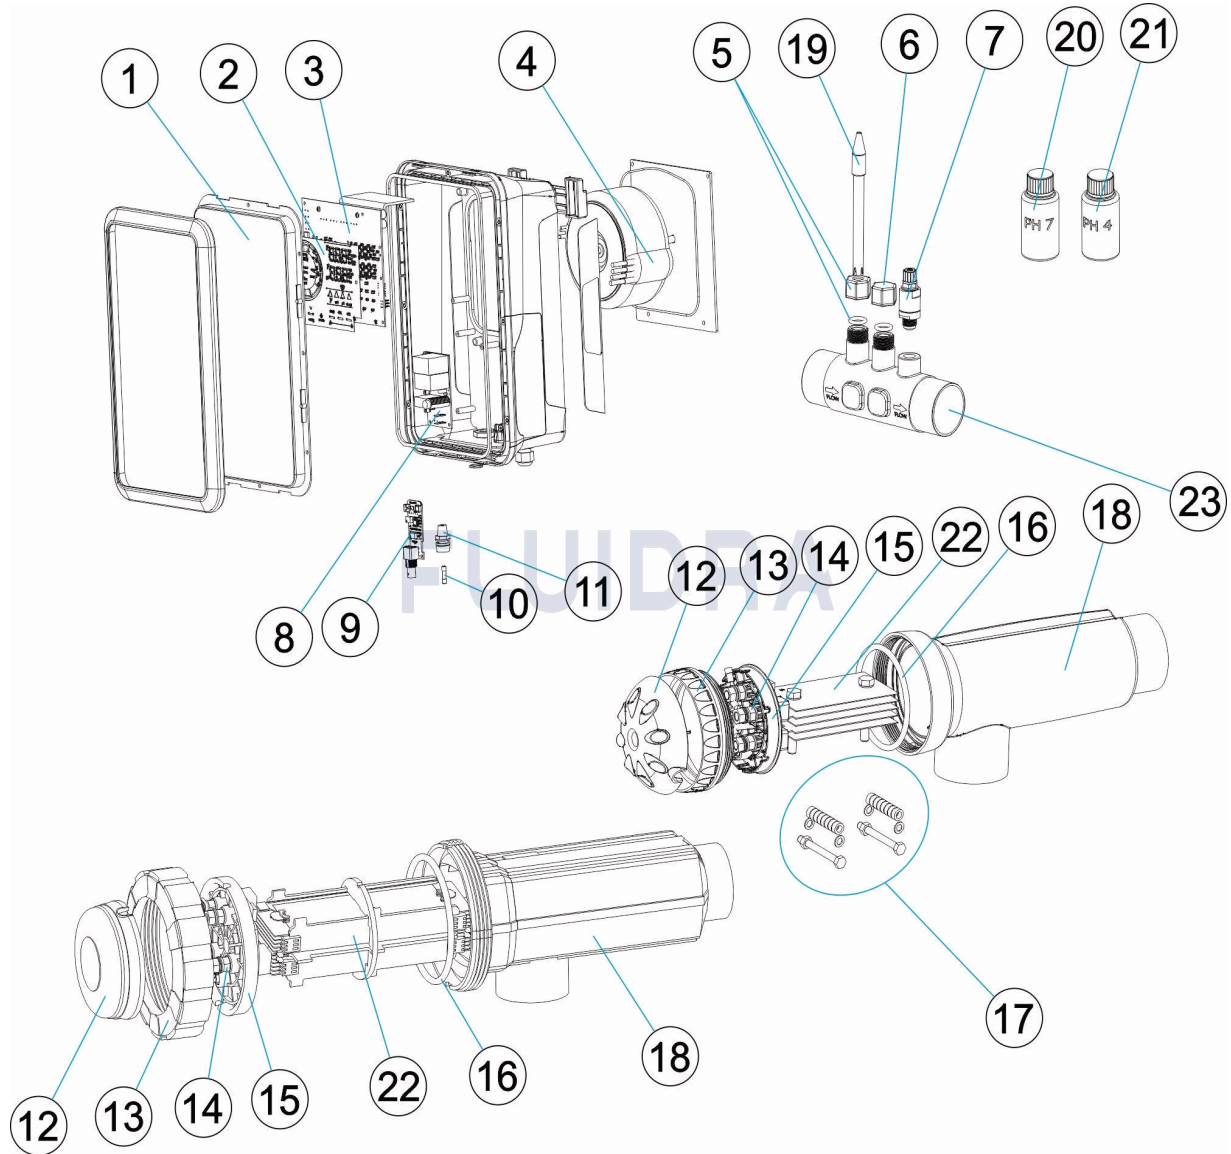

CODE **70058, 70060, 70062, 70063, 70064, 70083, 70084, 70085, 70086, 70093**

DESCRIPTION: **SMART NEXT**

ENGLISH

POS	CODE	DESCRIPTION	QUANTITY	POS	CODE	DESCRIPTION	QUANTITY
1	4408060156	BLACK FRONT COVER		6	* 4408060121	BLACK OBTURATING PLUG + GASKET	
2	4408060157	SMART NEXT KEYPAD		7	* 4408040068	PH-MINUS INJECTION VALVE 3/8"	
3	* 4408040287	POWER CARD SMN-7		8	4408040292	PBA FILTER CONTROL	
3	* 4408040288	POWER CARD SMN-12		9	* 4408040293	PBA CONTROL PH	
3	* 4408040289	POWER CARD SMN-21		10	* 4408041112	FUSE 1A	
3	* 4408040290	POWER CARD SMN-30		10	* 4408041113	FUSE 2A	
3	* 4408040291	POWER CARD SMN-40		10	* 4408041114	FUSE 3A	
4	* 4408040265	POWER TRANSFORMER 110 VA		10	* 4408041204	FUSE 4A	
4	* 4408040266	POWER TRANSFORMER 190 VA		11	4408040523	FUSE HOLDER 5X20	
4	* 4408040267	POWER TRANSFORMER 230 VA		12	* 4408041117	CONTACT PROTECTION COVER	
4	* 4408040268	POWER TRANSFORMER 340 VA		12	* 4408040509	CONTACT PROTECTION	
4	* 4408040269	POWER TRANSFORMER 440 VA		13	* 4408041123	CELL THREADED RING	
5	* 4408040604	ELECTRODE CARRIER PE 12M/M.-1/2"		13	* 4408040508	CLOSINGNUT FOR CELL	

* SEE OBSERVATIONS SHEET